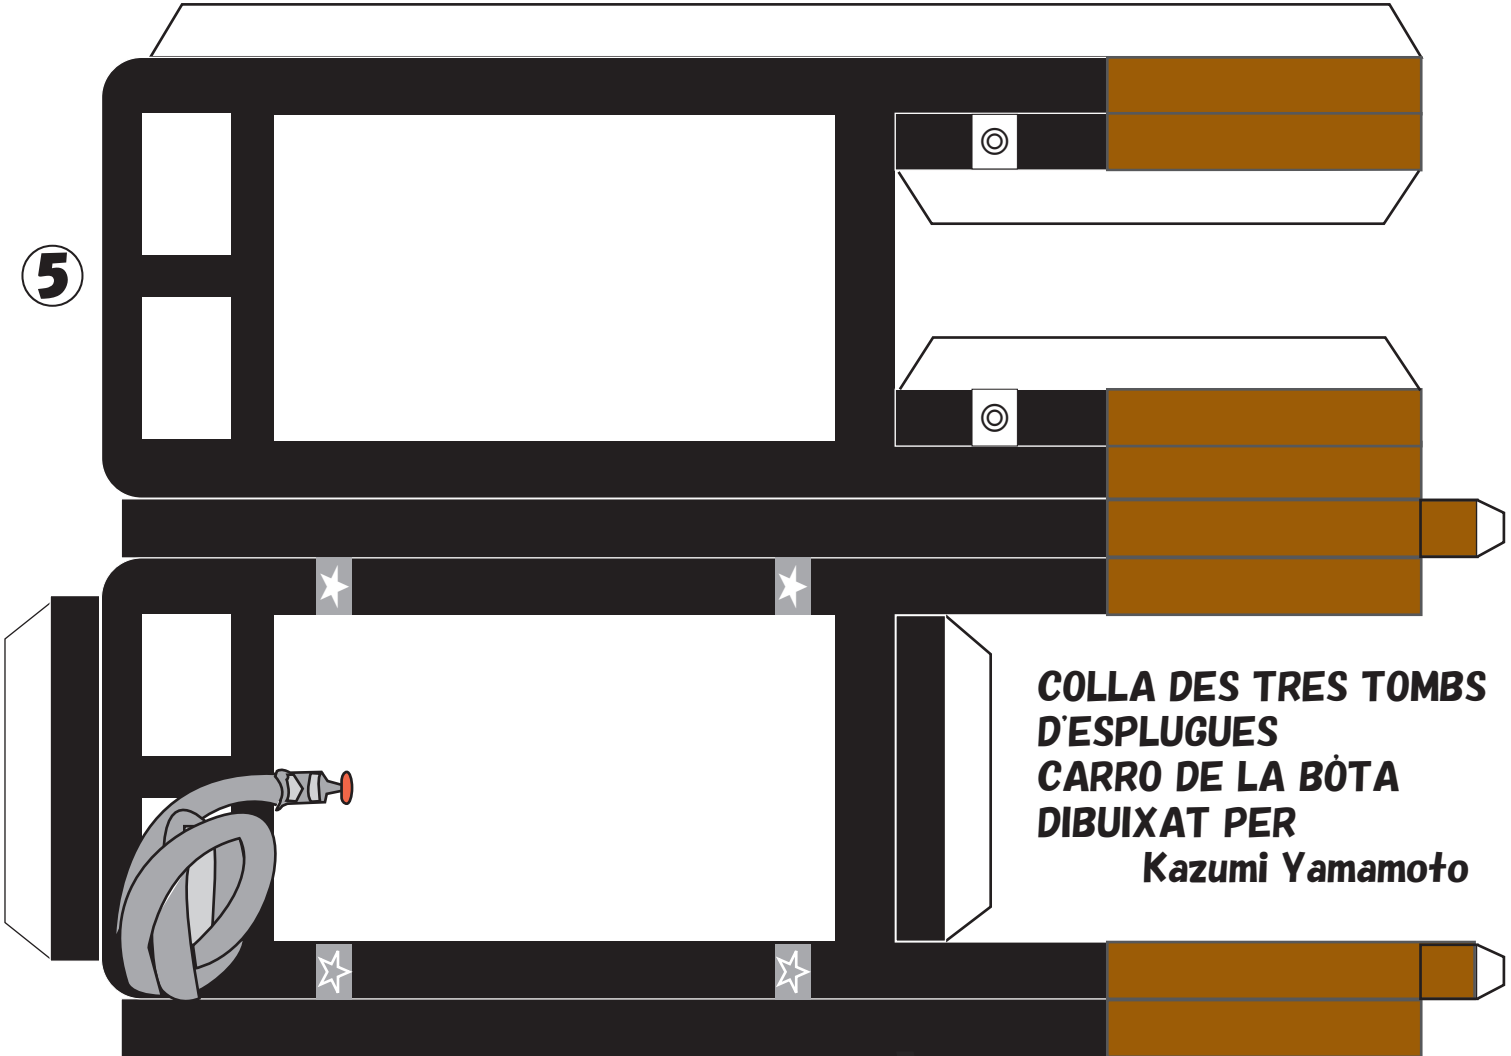

5

**COLLA DES TRES TOMBS
D'ESPLUGUES
CARRO DE LA BÒTA
DIBUIXAT PER
Kazumi Yamamoto**